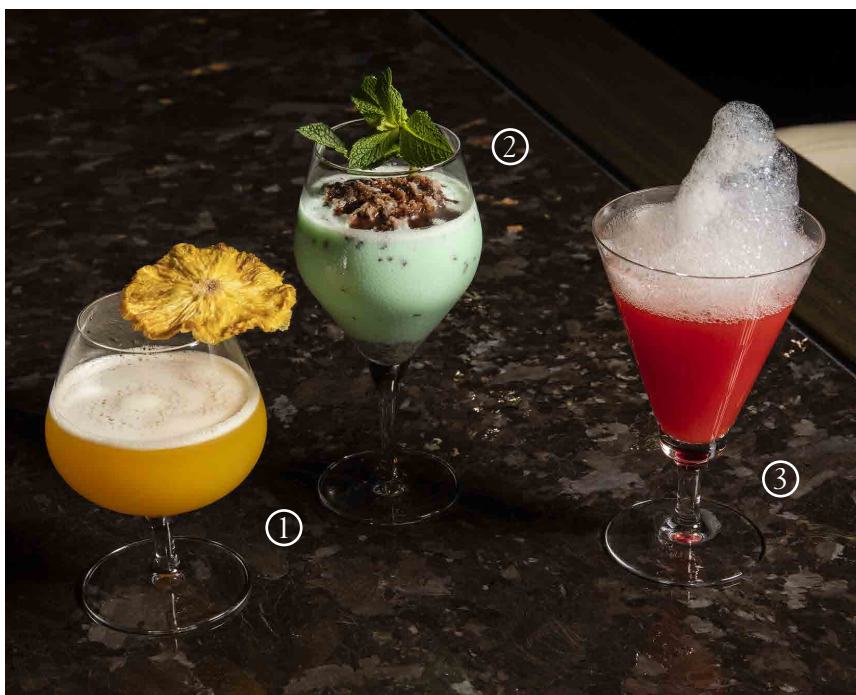

BOTTLE BEER

アサヒ スーパードライ Asahi Super Dry	¥1,400
キリン クラシックラガー Kirin Classic Lager	1,400
サッポロ 黒ラベル Sapporo Black Label	1,400

NON-ALCOHOL

アサヒ ドライゼロ Asahi Dry Zero / 0.00%	¥1,400
サントリー オールフリー Suntory All-Free / 0.00%	1,400
ジンジャー エール Ginger Ale	1,100
コーラ Cola	1,100
ペリエ Perrier	1,100
緑茶 Green Tea	1,100

表示料金は、消費税・サービス料 10% が含まれております。
The price includes consumption tax and 10% service charge.

NON-ALCOHOL COCKTAIL

Summer Mocktail

旬の素材を使用したオリジナルモクテル

1. ピニャ フレスカ ¥2,200
Piña Fresca
Fresh Pineapple, Agave Syrup