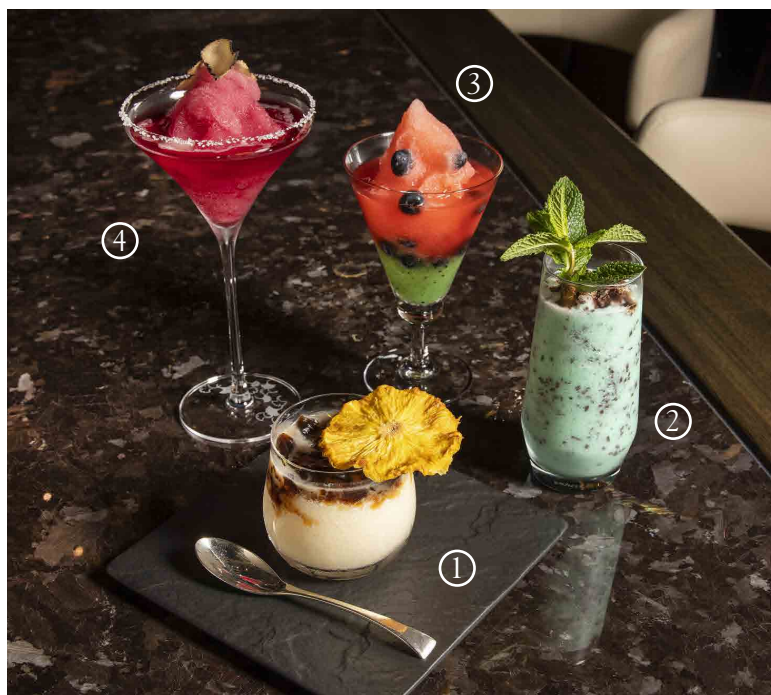

Glass : ¥ 4,300

Bottle : ¥ 86,000

STARLIGHT SELECTION

Summer Cocktail

旬の素材を使用したオリジナルカクテル

1. アナナス フロマーージュ ¥ 3,000
Ananas Fromage
Infusion Pineapple Rum, Mascarpone Cheese, Fresh Cream,
Vanilla Ice Cream, Agave Syrup, Homemade Dark Rum Jelly
2. ラグジュアリー ミントショコラ 3,000
Luxury Mint Chocolat
Green Mint Liqueur, White Cacao Liqueur, Fresh Cream,
Vanilla Ice Cream, Chocolate Chip, Green Mint Syrup, Mint Leaf, Chocolate Syrup
3. サマーグレイス 3,000
Summer Grace
Infusion Water Melon Vodka, Fresh Water Melon,
Fresh Kiwi, Blueberry, Kiwi Syrup
4. サマーナイトビーチ 3,000
Summer Night Beach
Infusion Purple Corn Tequila, Fresh Lime, Popcorn Syrup, Truffle Salt